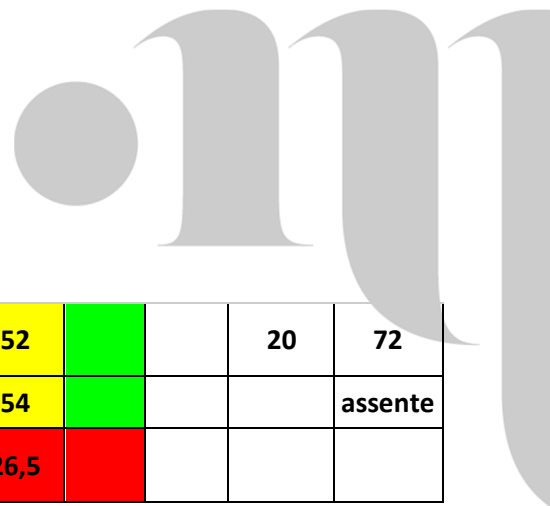

1	Canziani Elisabetta	10	4	20	18	52			20	72
2	Roffi Cristina	10	10	14	20	54				assente
3	Mangelli Roberta	4,5	2	8	12	26,5				

La graduatoria provvisoria è pubblicata in data odierna sul sito del Conservatorio, dell'Istituto musicale Corelli e del Comune di Cesena ed entro sette giorni dalla pubblicazione, ciascun interessato può presentare reclamo al Direttore del Conservatorio in carta semplice per eventuali errori materiali.

IL DIRETTORE
Prof. Gabriele Giampaolletti